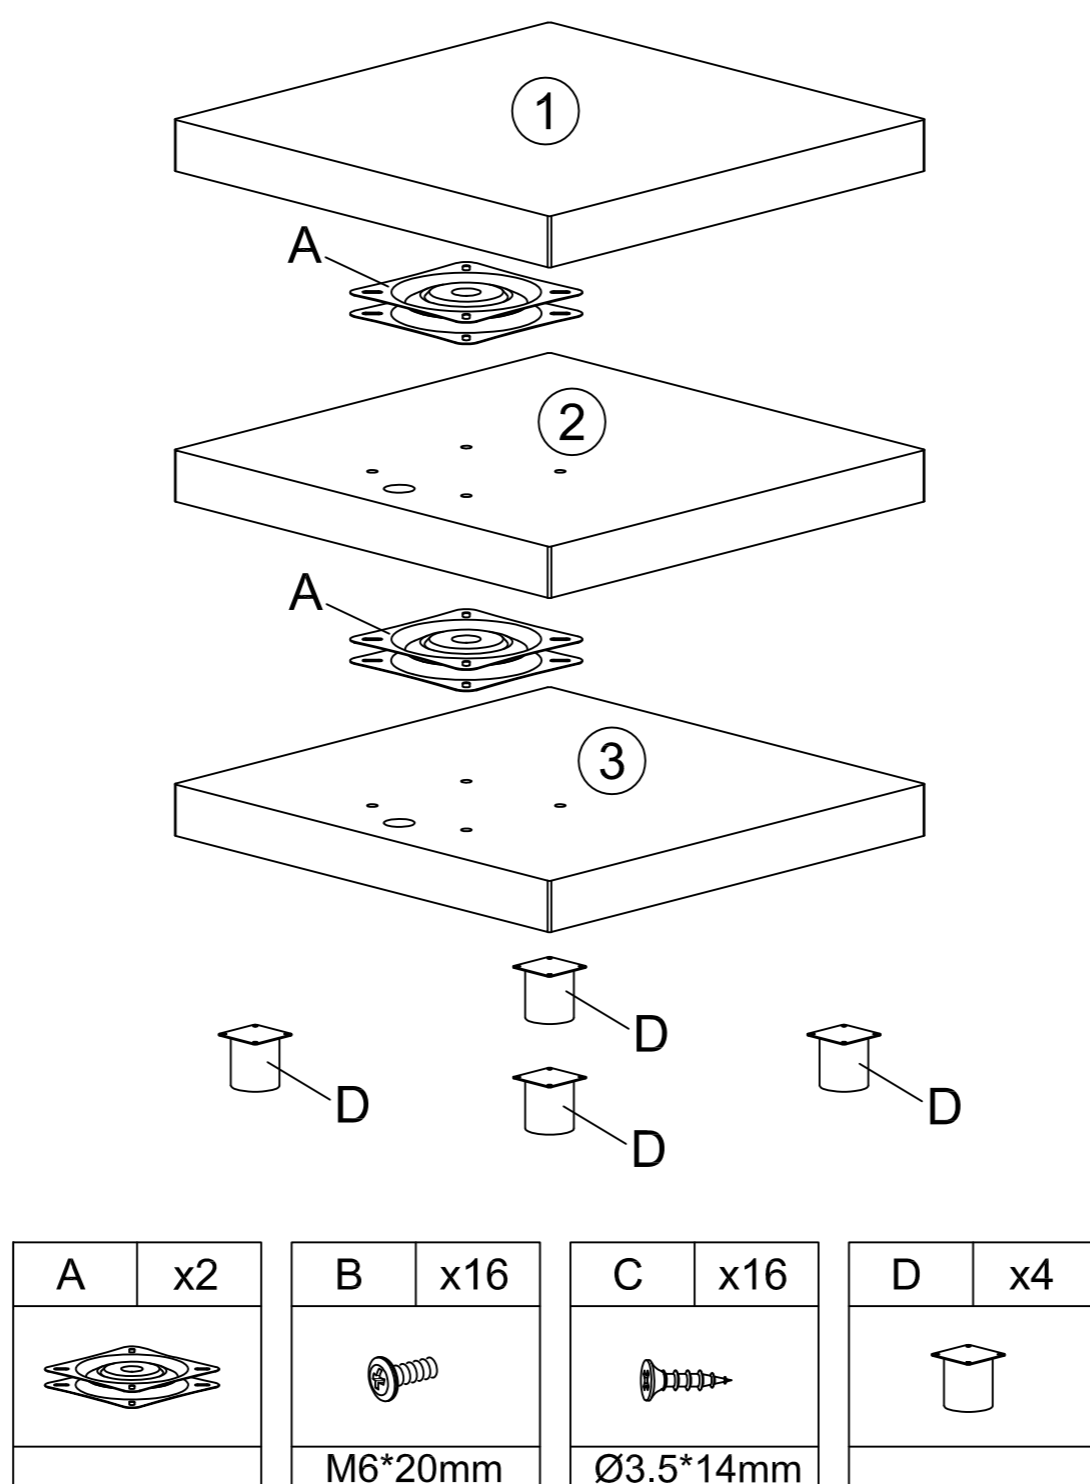

INSTRUCCIONES

Mesa de Centro Vemu Triple Balda

www.soloproductos.com

Ctra. de Córdoba, km. 432 Pol. Ind. La Vega, Naves 1, 18230 Atarfe (Granada)

Mesa de Centro Vemu Triple Balda

1

2

A	x2	B	x8
		M6*20mm	

Mesa de Centro Vemu Triple Balda

3

4

B	x4
	
M6*20mm	

5

6

B	x4
	
M6*20mm	

C	x16
	
Ø3.5*14mm	