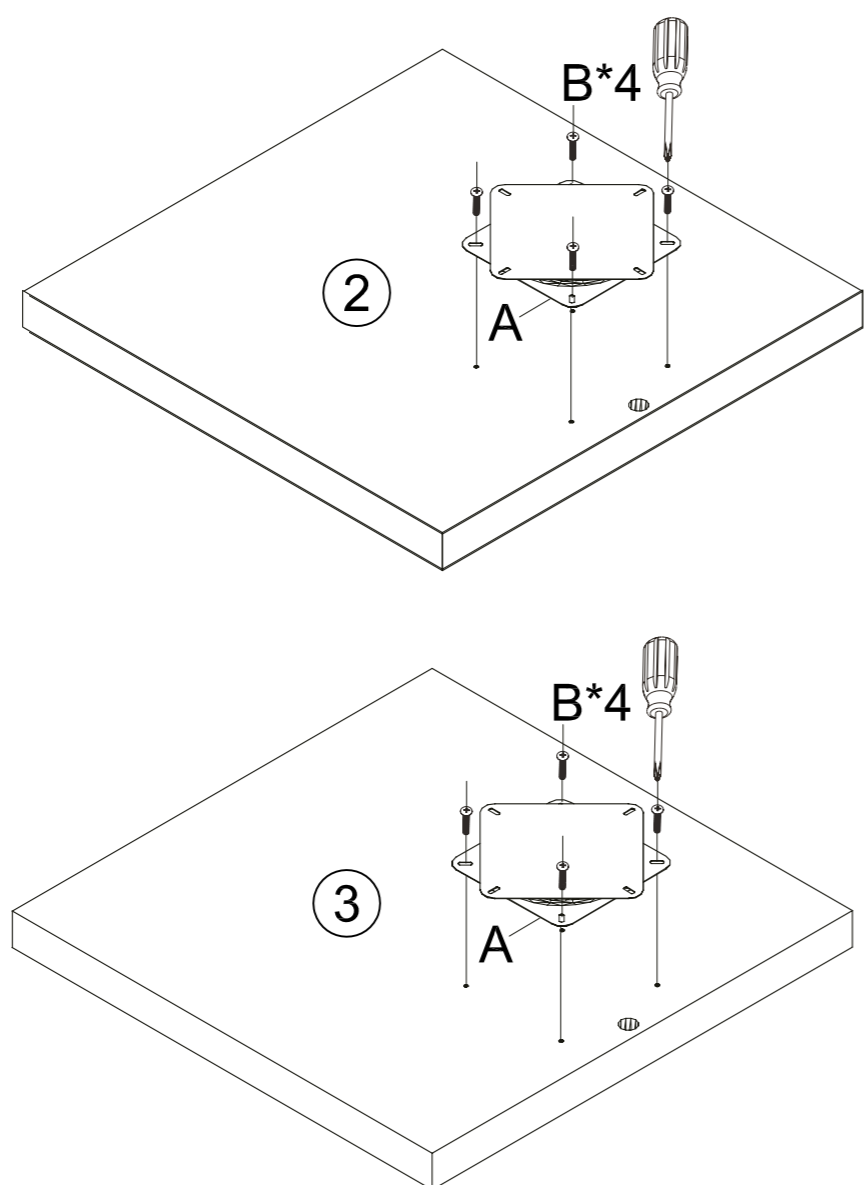

INSTRUCCIONES

Mesa de Centro Vemu Triple Balda

www.soloproductos.com

Ctra. de Córdoba, km. 432 Pol. Ind. La Vega, Naves 1, 18230 Atarfe (Granada)

Mesa de Centro Vemu Triple Balda

1

2

A	x2	B	x8
		M6*20mm	

Mesa de Centro Vemu Triple Balda

3

4

B	x4
	
M6*20mm	

5

6

B	x4
	
M6*20mm	

C	x16
	
Ø3.5*14mm	

D	x4
	

2/2

SOLOPRODUCTOS

www.soloproductos.com