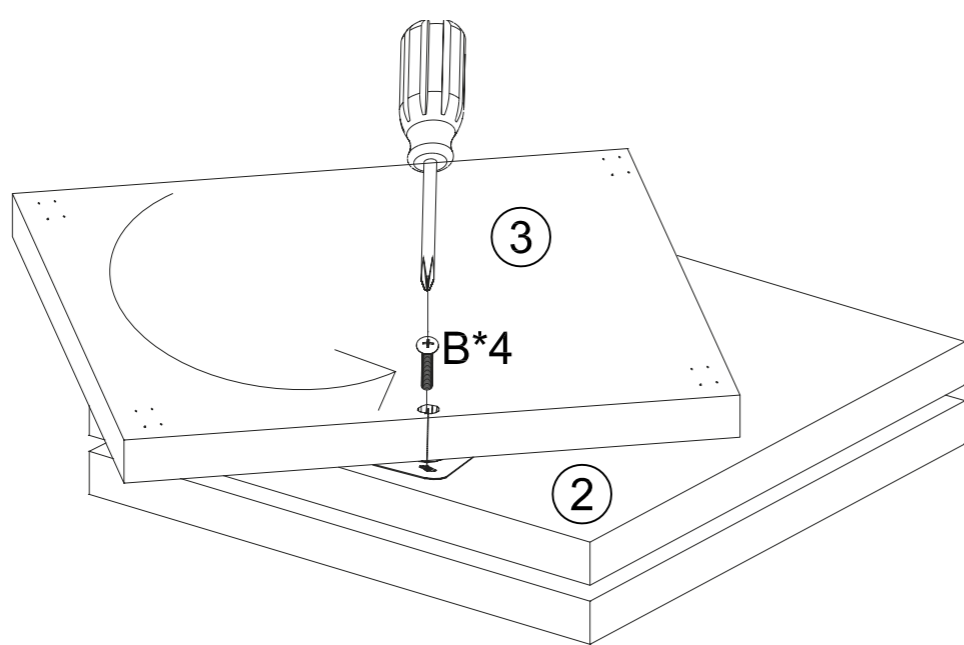

INSTRUCCIONES

Mesa de Centro Vemu Triple Balda

www.soloproductos.com

Ctra. de Córdoba, km. 432 Pol. Ind. La Vega, Naves 1, 18230 Atarfe (Granada)

Mesa de Centro Vemu Triple Balda

1

2

A	x2	B	x8
		M6*20mm	

Mesa de Centro Vemu Triple Balda

3

4

B	x4
	
M6*20mm	

5

6

B	x4
	
M6*20mm	

C	x16
	
Ø3.5*14mm	