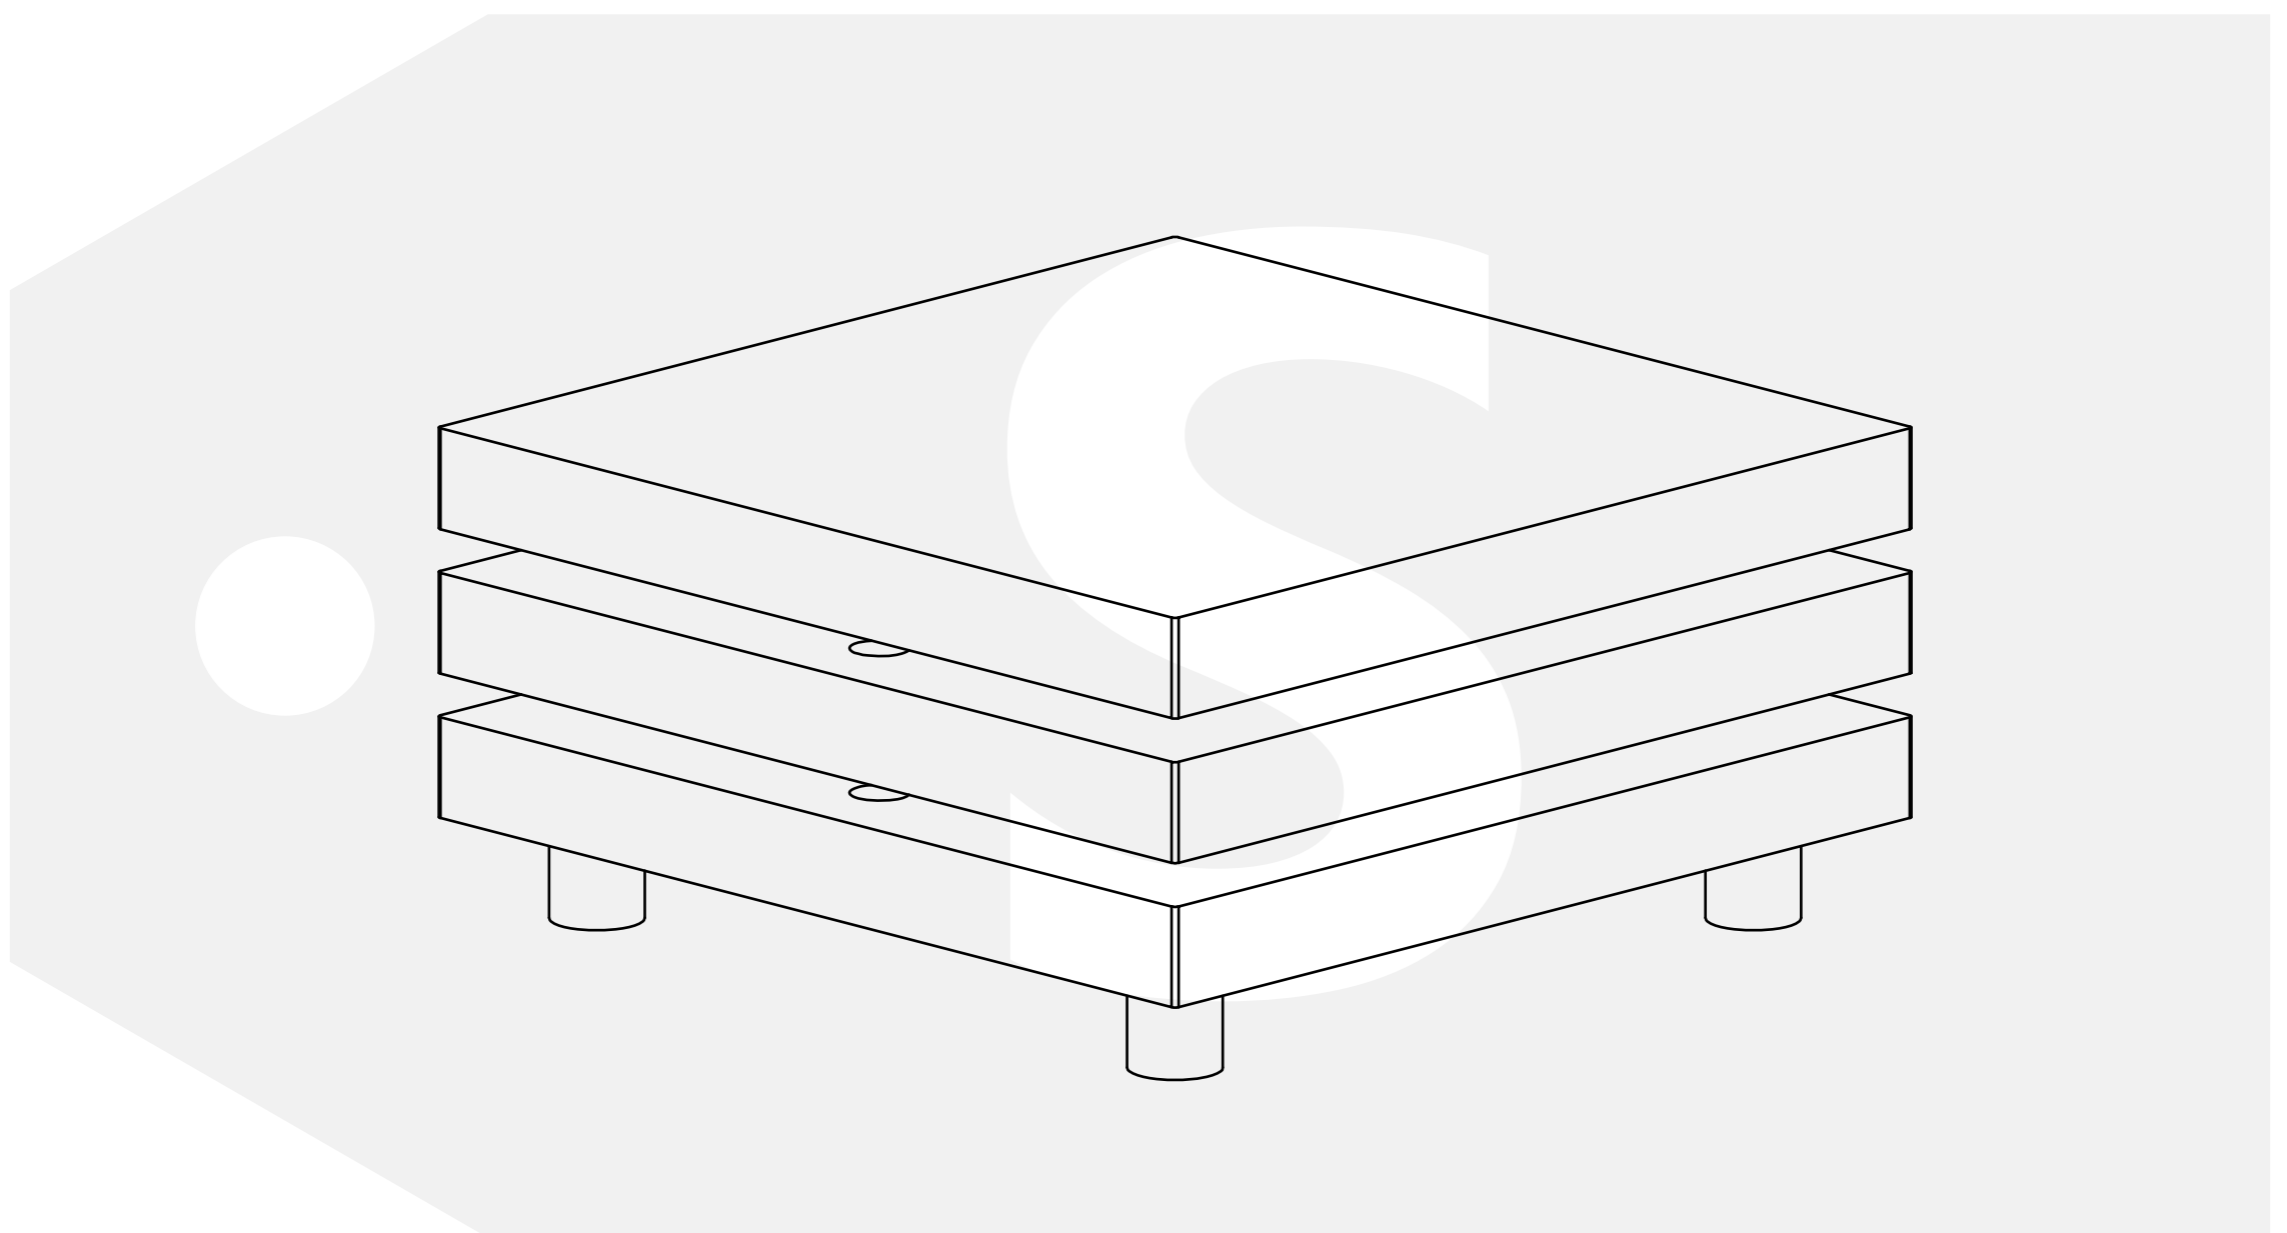

INSTRUCCIONES

Mesa de Centro Vemu Triple Balda

www.soloproductos.com

Ctra. de Córdoba, km. 432 Pol. Ind. La Vega, Naves 1, 18230 Atarfe (Granada)

Mesa de Centro Vemu Triple Balda

1

2

A	x2	B	x8
		M6*20mm	

Mesa de Centro Vemu Triple Balda

3

4

B	x4
	
M6*20mm	

5

6

B	x4
	
M6*20mm	

C	x16
	
Ø3.5*14mm	